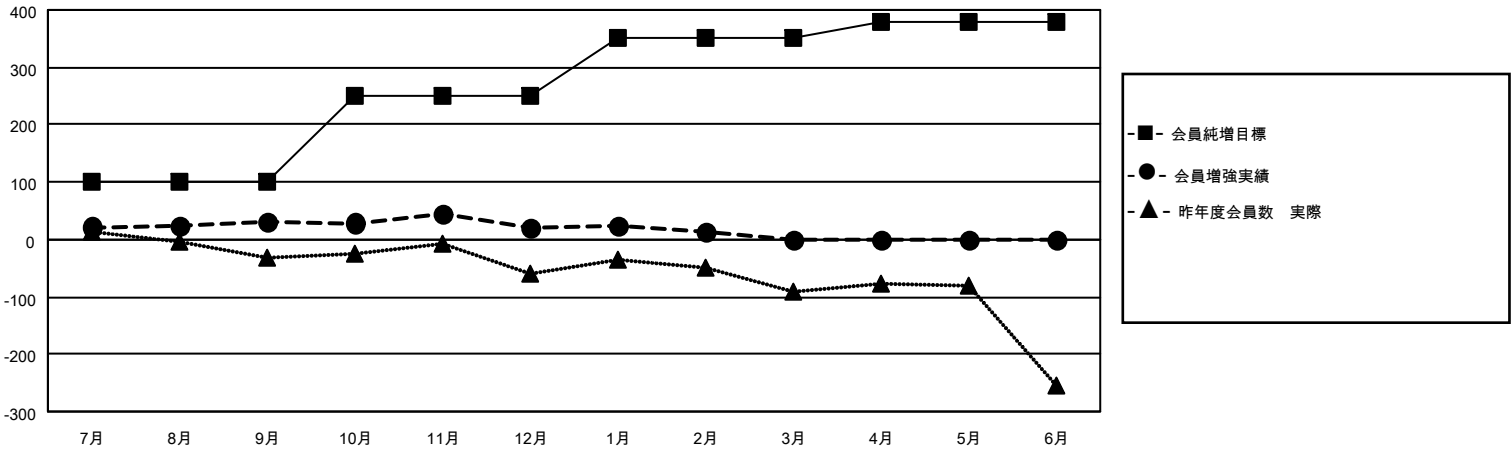

# MONTHLY MEMBERSHIP PROGRESS REPORT

地域 JAPAN

District 336 A

Results as of: 2/28/2023

クラブ			
結果：2022-2023			
四半期	新クラブ目標	新クラブ	解散クラブ
7月/8月/9月	1	0	0
10月/11月/12月	0	0	0
1月/2月/3月	0	0	0
4月/5月/6月	0	0	0

名			
結果：2022-2023			
四半期	会員純増目標	会員増強実績	退会者(転籍を含む)実際
7月/8月/9月	100	128	93
10月/11月/12月	150	60	71
1月/2月/3月	100	47	53
4月/5月/6月	30	0	0

新クラブ目標及び実績累計

会員目標及び実績累計

解散クラブ: 0	85 CLUBS OF 137 一名以上の新会 員を登録	<b>男女別</b>	
退会者		男性	4,006 (77.11%)
物故会員 26	<a href="#">会員累計データを見るには、ここをクリック</a>	女性	1,188 (22.87%)
クラブ解散 0		NON BINARY	0 (0.00%)
その他 191		PREFER NOT TO ANSWER	1 (0.02%)
合計 217		世帯主/家族会員合計	1,442
		国際会費半額の家族会員	768